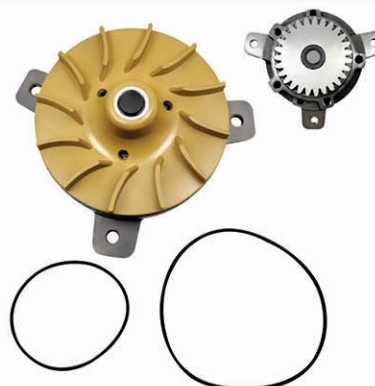

7506024179744

DAI-17455

**GUIA DE COFRE
FREIGHTLINER P3**

OEM	
FREIGHTLINER	A1859704000

REPLAZO	
AUTOMANN	M17455
PHM	TTH4000
GAFF	11177

MEDIDAS	
D. BARRENO	0.5"
ALTURA	2.330"
ALTURA DE GUIA	0.9"
BASE	4.00"

7506024179737

BOMBAS DE AGUA

DAI-20431135

BOMBA DE AGUA
VOLVO D12

OEM	
VOLVO	8170305
VOLVO	20431135

REPLAZO	
KNADIAN	HP-2233
VADEN	01 03 093

7506024178570

BOMBA DE AGUA CATERPILAR 3406B 3406C
ELICOIDAL PLANO AGRICOLA

OEM	
CATERPILLAR	3406B
CATERPILLAR	3406C

REPLAZO	
AUTO MANN	800.7C4957
FEDERAL MOGUL	P2093FG
KYSOR	KP-P2093FG

7506024178587

DAI-P2093FG

BUJES DE SUSPENSION RB LD

BUJE PARA MUELLE
FREIGHTLINER FL70/FL80 /DODGE

OEM	
FREIGHTLINER	R93915
DODGE	3638651

REPLAZO	
AUTOMANN	MR516
TRUCK PARTS	RB-135
CLEVITE	229430
DAYTON	RB-135

MEDIDAS	
BUJE EXTERIOR	3.500"
BUJE INTERIOR	3.000"
D. INTERIOR	0.750"
D. EXTERIOR	1.750"

7506024178792