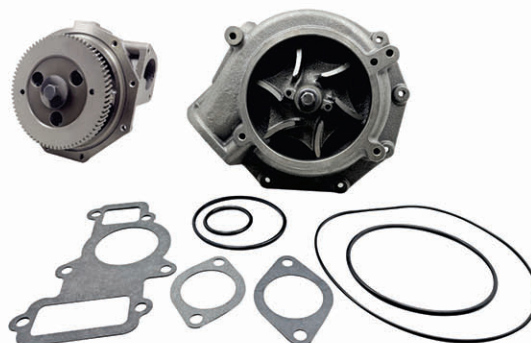

7506024179744

DAI-17455

**GUIA DE COFRE
FREIGHTLINER P3**

OEM	
FREIGHTLINER	A1859704000

REPLAZO	
AUTOMANN	M17455
PHM	TTH4000
GAFF	11177

MEDIDAS	
D. BARRENO	0.5"
ALTURA	2.330"
ALTURA DE GUIA	0.9"
BASE	4.00"

7506024179737

BOMBAS DE AGUA

DAI-20431135

BOMBA DE AGUA
VOLVO D12

OEM	
VOLVO	8170305
VOLVO	20431135

REPLAZO	
KNADIAN	HP-2233
VADEN	01 03 093

7506024178570

BOMBA DE AGUA CATERPILAR 3406B 3406C
ELICOIDAL PLANO AGRICOLA

OEM	
CATERPILLAR	3406B
CATERPILLAR	3406C

REPLAZO	
AUTO MANN	800.7C4957
FEDERAL MOGUL	P2093FG
KYSOR	KP-P2093FG

7506024178587

DAI-P2093FG

BUJES DE SUSPENSION RB LD

BUJE PARA MUELLE
FREIGHTLINER FL70/FL80 /DODGE

OEM	
FREIGHTLINER	R93915
DODGE	3638651

REPLAZO	
AUTOMANN	MR516
TRUCK PARTS	RB-135
CLEVITE	229430
DAYTON	RB-135

MEDIDAS	
BUJE EXTERIOR	3.500"
BUJE INTERIOR	3.000"
D. INTERIOR	0.750"
D. EXTERIOR	1.750"

7506024178792